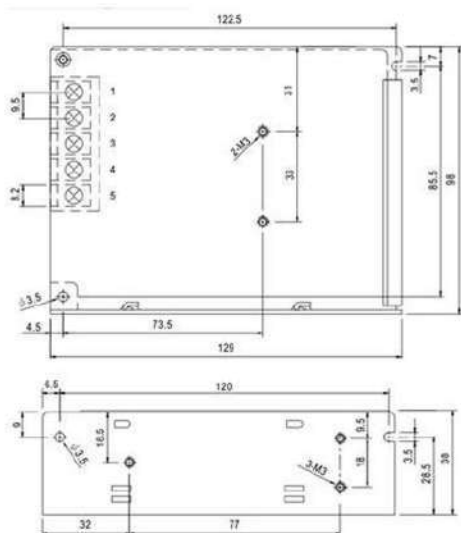

FONTE DE ALIMENTAÇÃO - 24V

I-24-2A

MODELOS

I-24-1A

Alimentação: 110~220 Vac
Número de saídas: 1 saída
Tensão de saída: 24 Vdc
Corrente de saída: 1,1 A
Potência: 25 W
Dimensões: 97x36x99 mm
Peso: 360g

I-24-3A

Alimentação: 110~220 Vac
Número de saídas: 1 saída
Tensão de saída: 24 Vdc
Corrente de saída: 2,5 A
Potência: 60 W
Dimensões: 97x38x159 mm
Peso: 500g

I-24-2A

Alimentação: 110~220 Vac
Número de saídas: 1 saída
Tensão de saída: 24 Vdc
Corrente de saída: 1,8 A
Potência: 43 W
Dimensões: 98x38x129 mm
Peso: 386g

I-24-4A

Alimentação: 110~220 Vac
Número de saídas: 2 saídas
Tensão de saída: 24 Vdc
Corrente de saída: 4,5 A
Potência: 108 W
Dimensões: 98x38x199 mm
Peso: 720g