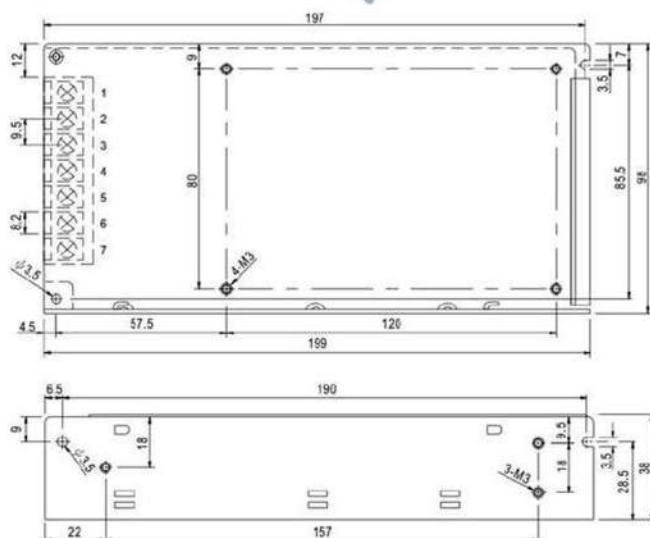

I-24-4A

MODELOS

I-24-1A

Alimentação: 110~220 Vac
Número de saídas: 1 saída
Tensão de saída: 24 Vdc
Corrente de saída: 1,1 A
Potência: 25 W
Dimensões: 97x36x99 mm
Peso: 360g

I-24-3A

Alimentação: 110~220 Vac
Número de saídas: 1 saída
Tensão de saída: 24 Vdc
Corrente de saída: 2,5 A
Potência: 60 W
Dimensões: 97x38x159 mm
Peso: 500g

I-24-2A

Alimentação: 110~220 Vac
Número de saídas: 1 saída
Tensão de saída: 24 Vdc
Corrente de saída: 1,8 A
Potência: 43 W
Dimensões: 98x38x129 mm
Peso: 386g

I-24-4A

Alimentação: 110~220 Vac
Número de saídas: 2 saídas
Tensão de saída: 24 Vdc
Corrente de saída: 4,5 A
Potência: 108 W
Dimensões: 98x38x199 mm
Peso: 720g