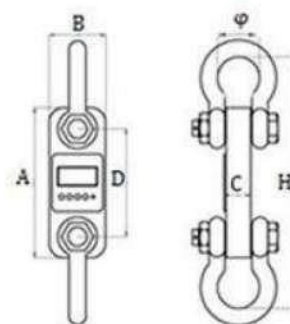

Cap: 10-200t