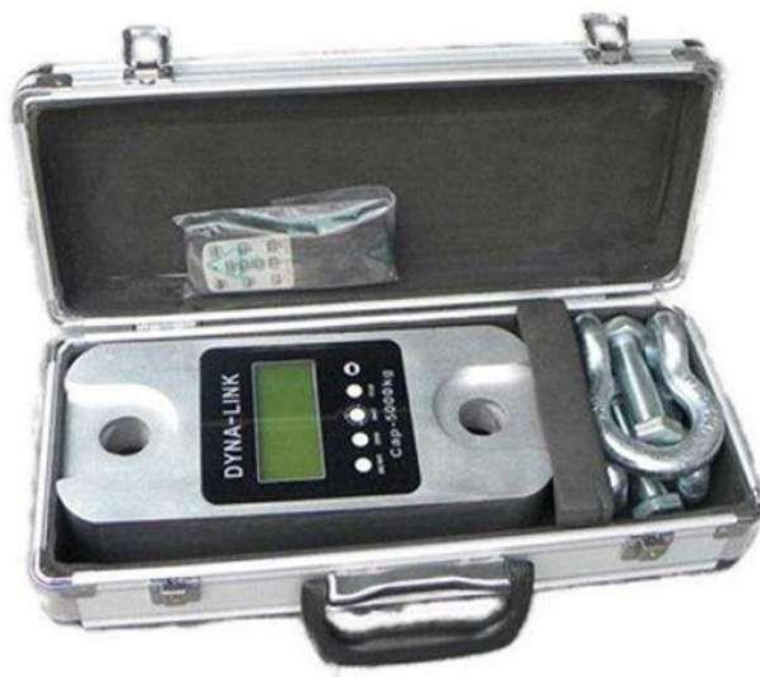

DINAMÔMETRO

Dinamômetro digital com sistema wireless

Informações gerais:

Material: Alumínio e liga de aço

Precisão: 0,05% para 1-50t e 0,1% para 50t ou mais

Unidades disponíveis: Kilogramas (kg), Toneladas curtas (t), Libras (lb), Newton e Kilonewton (kN)

Bateria: 3AA pilhas 1.5V -50~100 horas

Display: 25 mm de 5 dígitos LCD com luz de fundo para visualização à distância

Manilhas: Padrão industrial de alta tensão nos arcos G2130. Âncora manilha, galvanizado.

Carga máxima: 400% da capacidade.

Regulagem da Gravidade: A aceleração da gravidade pode ser regulada por meio do controle remoto de acordo com o que for necessário.

Funções pelo indicador sem fio: Zero; Tara; Avisos de baixa bateria; retenção de pico; avisos de sobrecarga; Calibração do usuário (com senha).

DINAMÔMETRO

SÉRIE DL-R

Visor Dinamômetro: 25mm 5 dígitos LCD

Power on zero range: 20% F.S.

Manual Zero Range: 4% F.S.

Tare Range: 20% F.S.

Tempo Estável: 10 segundos

Indicação de Sobrecarga: 100% F.S. + 9e