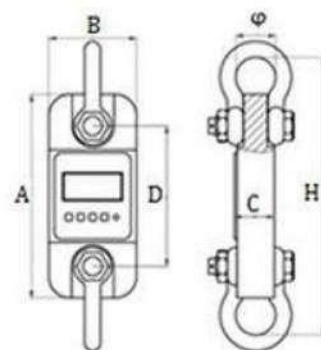

DINAMÔMETRO

SÉRIE DL-R

Visor Dinamômetro: 25mm 5 dígitos LCD

Power on zero range: 20% F.S.

Manual Zero Range: 4% F.S.

Tare Range: 20% F.S.

Tempo Estável: 10 segundos

Indicação de Sobrecarga: 100% F.S. + 9e

Controle Remoto a Distância: Mínimo 15mt

Alimentação controle remoto: 2AA 1.5V

Capacidades

MODELO	Max. capacidade (kg)	Min. pesar (kg)	Division (kg)	Contagem total display (n)
DL-01	1000	100	0,5	2000
DL-02	2000	20	1	2000
DL-03	3000	20	1	3000
DL-05	5000	40	2	2500
DL-10	10000	100	5	2000
DL-20	20000	200	10	2000
DL-30	30000	200	10	3000
DL-50	50000	400	20	2500
DL-100	100000	1000	50	2000
DL-200	200000	2000	100	2000

Medidas

MODELO	A (mm)	B (mm)	C (mm)	D (mm)	φ (mm)	H (mm)	Material
DL-01	245	112	37	190	43	335	Alumínio
DL-02	245	112	37	190	43	335	Alumínio
DL-03	260	123	37	195	51	365	Alumínio
DL-05	285	123	57	210	58	405	Alumínio
DL-10	320	120	57	230	92	535	Aço Liga
DL-20	420	128	74	260	127	660	Aço Liga
DL-30	420	138	82	280	146	740	Aço Liga
DL-50	465	150	104	305	184	930	Aço Liga
DL-100	570	190	132	366	229	1230	Aço Liga
DL-200	725	265	183	440	280	1380	Aço Liga