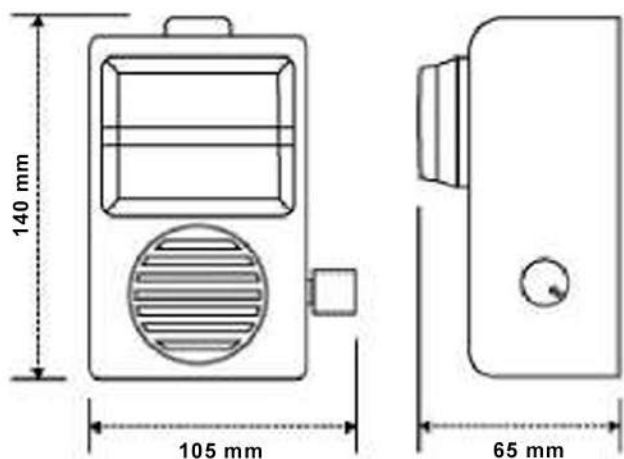

Controle de volume 100% eletrônico

Cabo de força de 1,30 metros de comprimento

Cabo 2 vias com 20 cm de comprimento

Lâmpada interna de 7 W que sinaliza o toque do telefone.

Uso ideal para locais com barulho frequente? Postos de combustível, Indústrias, Pontos de Táxi, etc

## Dimensões